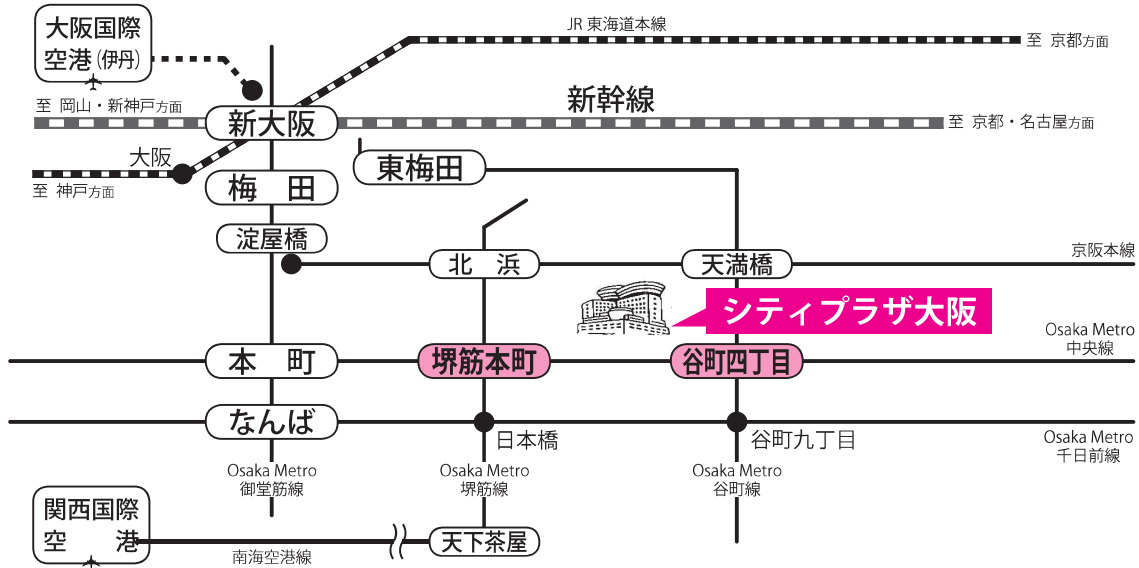

全国総会・関西支部総会の会場のご案内

～6月20日(土) 10時30分 全国総会でお会いしましょう～

ホテルまでの主要アクセス

- 新幹線「新大阪」駅 所要時間：約25分
Osaka Metro（地下鉄）御堂筋線で「本町（ほんまち）」駅へ、中央線に乗り換え、「堺筋本町（さかいすじほんまち）」駅下車、1号出口から徒歩6分
(タクシーご利用時の所用時間：約20分)
- 大阪国際空港（伊丹） 所要時間：約1時間
リムジンバス乗り場⑧より「新大阪駅ゆき」バスで約25分、
Osaka Metro（地下鉄）御堂筋線に乗り換え「本町（ほんまち）」駅へ、中央線に乗り換え、「堺筋本町」駅下車。
(タクシーご利用時の所用時間：高速道路利用で約25分)
- 関西国際空港 所要時間：約1時間15分
「関西国際空港」駅より、南海本線で「天下茶屋（てんがちゃや）」駅へ、
Osaka Metro（地下鉄）堺筋線に乗り換え、「堺筋本町（さかいすじほんまち）」駅下車、12号出口から徒歩6分
(タクシーご利用時の所用時間：高速道路利用で約60分)
- お車をご利用のお客さま
阪神高速道路1号環状線本町出口（右側車線が出口）より左折、出口側からすぐ。
※駐車場 ホテル地下階170台 タイムズ24（パーク24(株)管理・有料)

ホテル名
シティプラザ大阪

所在地
〒540-0029
大阪市中央区本町橋2-31

最寄り駅
・Osaka Metro（地下鉄）
堺筋線・中央線「堺筋本町駅」
1又は12号出口より徒歩6分
・Osaka Metro（地下鉄）
谷町線「谷町四丁目駅」
4号出口より徒歩8分

TEL 06-6947-7702
06-6947-7888