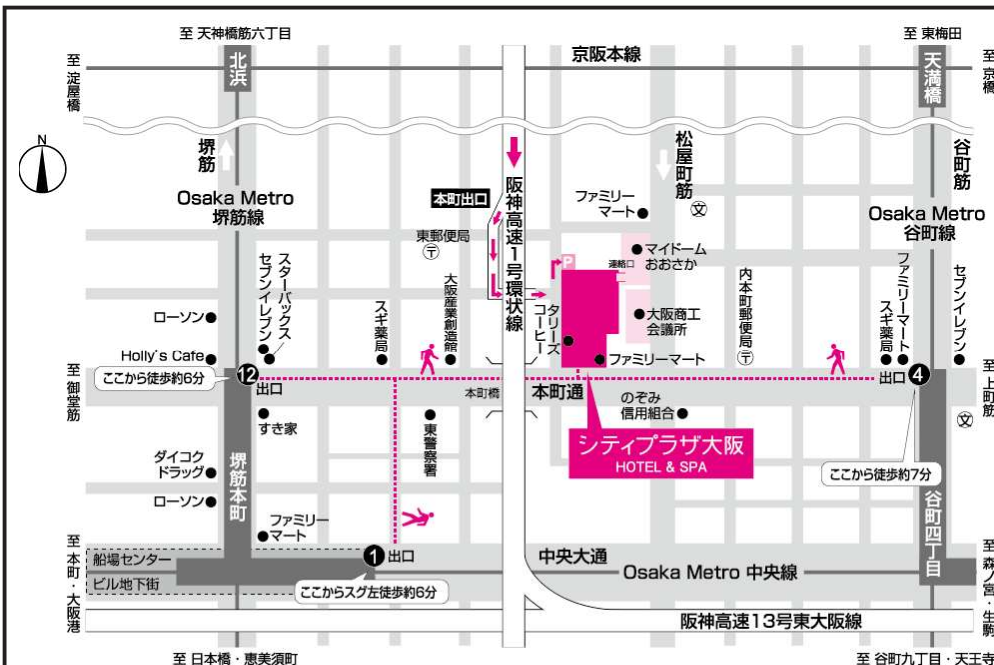

全国総会・関西支部総会の会場のご案内

～6月20日(土) 10時30分 全国総会でお会いしましょう～

ホテルまでの主要アクセス

- 新幹線「新大阪」駅 所要時間：約25分
Osaka Metro（地下鉄）御堂筋線で「本町（ほんまち）」駅へ、中央線に乗り換え、「堺筋本町（さかいすじほんまち）」駅下車、1号出口から徒歩6分
(タクシーご利用時の所用時間：約20分)
- 大阪国際空港（伊丹） 所要時間：約1時間
リムジンバス乗り場⑧より「新大阪駅ゆき」バスで約25分、
Osaka Metro（地下鉄）御堂筋線に乗り換え「本町（ほんまち）」駅へ、中央線に乗り換え、「堺筋本町」駅下車。
(タクシーご利用時の所用時間：高速道路利用で約25分)
- 関西国際空港 所要時間：約1時間15分
「関西国際空港」駅より、南海本線で「天下茶屋（てんがちゃや）」駅へ、
Osaka Metro（地下鉄）堺筋線に乗り換え、「堺筋本町（さかいすじほんまち）」駅下車、12号出口から徒歩6分
(タクシーご利用時の所用時間：高速道路利用で約60分)
- お車をご利用のお客さま
阪神高速道路1号環状線本町出口（右側車線が出口）より左折、出口側からすぐ。
※駐車場 ホテル地下階170台 タイムズ24（パーク24(株)管理・有料)

ホテル名
シティプラザ大阪

所在地
〒540-0029
大阪市中央区本町橋2-31

最寄り駅
・Osaka Metro（地下鉄）
堺筋線・中央線「堺筋本町駅」
1又は12号出口より徒歩6分
・Osaka Metro（地下鉄）
谷町線「谷町四丁目駅」
4号出口より徒歩8分

TEL 06-6947-7702
06-6947-7888